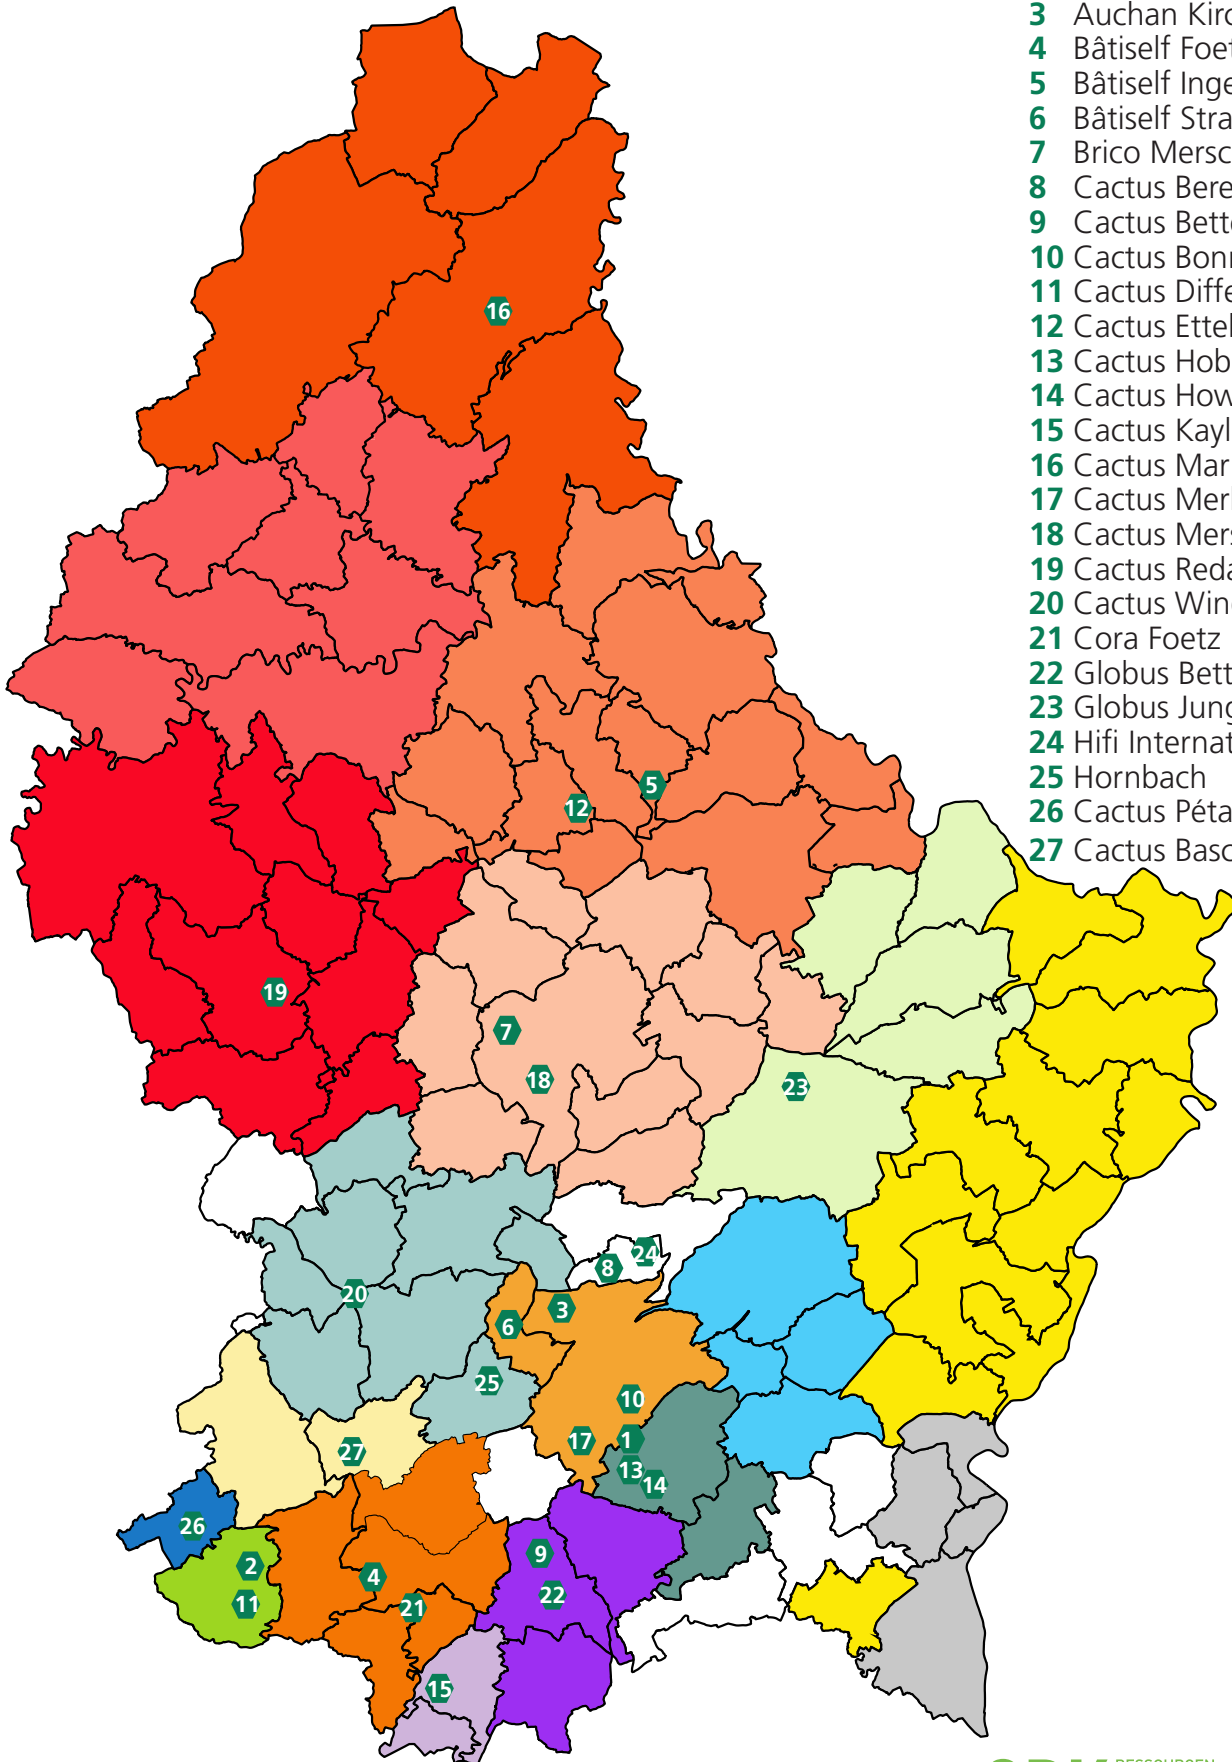

Points de collecte pour les produits problématiques dans le commerce

- 1 Auchan Cloche d'or
- 2 Auchan Differdange
- 3 Auchan Kirchberg
- 4 Bâtiself Foetz
- 5 Bâtiself Ingeldorf
- 6 Bâtiself Strassen
- 7 Brico Mersch
- 8 Cactus Bereldange
- 9 Cactus Bettembourg
- 10 Cactus Bonnevoie
- 11 Cactus Differdange
- 12 Cactus Ettelbruck
- 13 Cactus Hobbi Howald
- 14 Cactus Howald
- 15 Cactus Kayl
- 16 Cactus Marnach
- 17 Cactus Merl
- 18 Cactus Mersch
- 19 Cactus Redange
- 20 Cactus Windhof
- 21 Cora Foetz
- 22 Globus Bettembourg
- 23 Globus Junglinster
- 24 Hifi International Bereldange
- 25 Hornbach
- 26 Cactus Pétange
- 27 Cactus Bascharage

Points de collecte pour les produits problématiques dans le commerce

<p>1 Auchan Cloche d'or</p>		<p>Lampes à incandescence et lampes halogénées, lampes économes en énergie, bombes aérosols, petits électroménagers, piles sèches, cartouches de toner</p>
<p>2 Auchan Differdange</p>		<p>Lampes à incandescence et lampes halogénées, lampes économes en énergie, bombes aérosols, petits électroménagers, piles sèches, cartouches de toner</p>
<p>3 Auchan Kirchberg</p>		<p>Lampes à incandescence et lampes halogénées, lampes économes en énergie, bombes aérosols, petits électroménagers, piles sèches, cartouches de toner</p>
<p>4 Bâtiself Foetz</p>		<p>Lampes à incandescence et lampes halogénées, lampes économes en énergie, petits électroménagers, tubes fluorescents</p>
<p>5 Bâtiself Ingeldorf</p>		<p>Lampes à incandescence et lampes halogénées, lampes économes en énergie, petits électroménagers, tubes fluorescents</p>
<p>6 Bâtiself Strassen</p>		<p>Lampes à incandescence et lampes halogénées, lampes économes en énergie, petits électroménagers, tubes fluorescents</p>
<p>7 Brico Mersch</p>		<p>Lampes à incandescence, lampes économes en énergie, tubes fluorescents</p>
<p>27 Cactus Bascharage</p>		<p>Lampes à incandescence et lampes halogénées, lampes économes en énergie, piles sèches, cartouches de toner, téléphones portables</p>