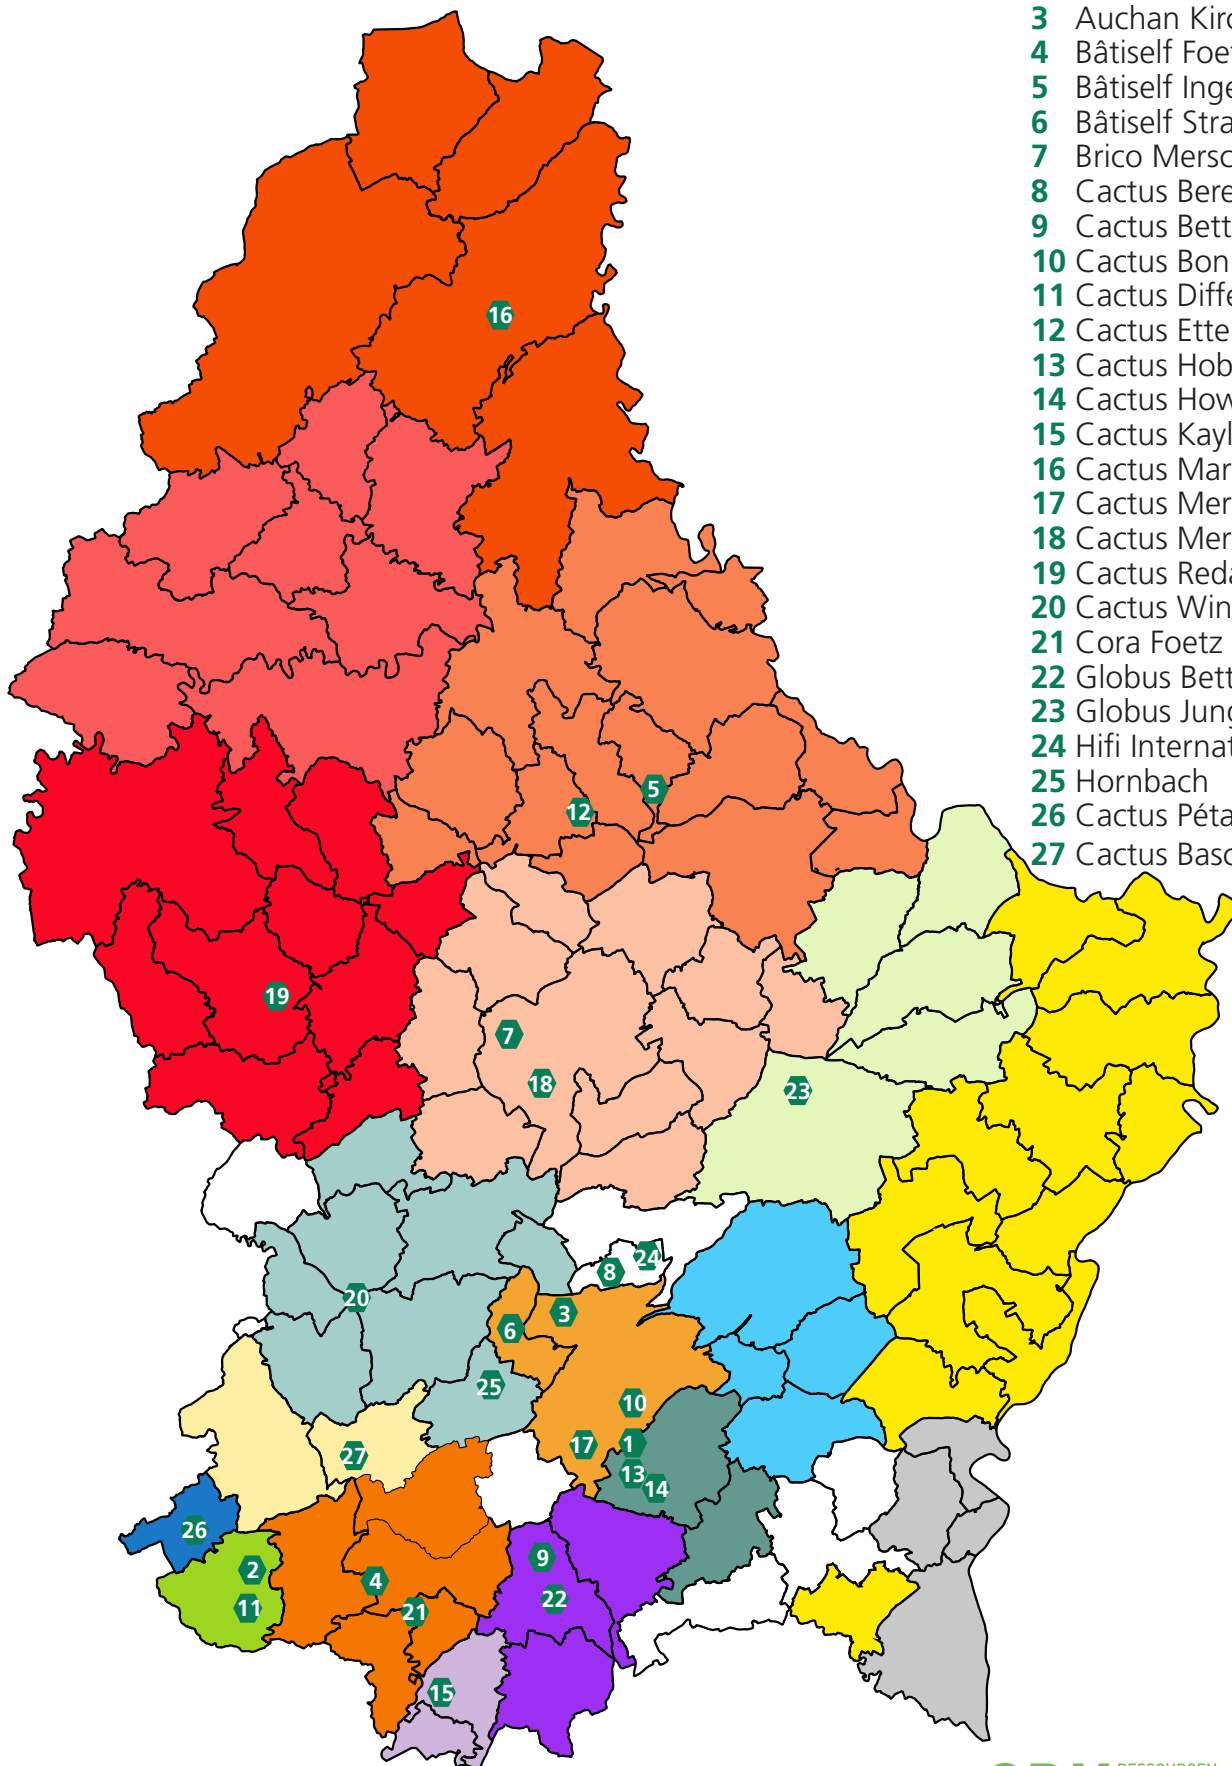

# Points de collecte pour les produits problématiques dans le commerce

- 1 Auchan Cloche d'or
- 2 Auchan Differdange
- 3 Auchan Kirchberg
- 4 Bâtiself Foetz
- 5 Bâtiself Ingeldorf
- 6 Bâtiself Strassen
- 7 Brico Mersch
- 8 Cactus Bereldange
- 9 Cactus Bettembourg
- 10 Cactus Bonnevoie
- 11 Cactus Differdange
- 12 Cactus Ettelbruck
- 13 Cactus Hobbi Howald
- 14 Cactus Howald
- 15 Cactus Kayl
- 16 Cactus Marnach
- 17 Cactus Merl
- 18 Cactus Mersch
- 19 Cactus Redange
- 20 Cactus Windhof
- 21 Cora Foetz
- 22 Globus Bettembourg
- 23 Globus Junglinster
- 24 Hifi International Bereldange
- 25 Hornbach
- 26 Cactus Pétange
- 27 Cactus Bascharage

# Points de collecte pour les produits problématiques dans le commerce

1 Auchan Cloche d'or		Lampes à incandescence et lampes halogénées, lampes économes en énergie, bombes aérosols, petits électroménagers, piles sèches, cartouches de toner
2 Auchan Differdange		Lampes à incandescence et lampes halogénées, lampes économes en énergie, bombes aérosols, petits électroménagers, piles sèches, cartouches de toner
3 Auchan Kirchberg		Lampes à incandescence et lampes halogénées, lampes économes en énergie, bombes aérosols, petits électroménagers, piles sèches, cartouches de toner
4 Bâtiself Foetz		Lampes à incandescence et lampes halogénées, lampes économes en énergie, petits électroménagers, tubes fluorescents
5 Bâtiself Ingeldorf		Lampes à incandescence et lampes halogénées, lampes économes en énergie, petits électroménagers, tubes fluorescents
6 Bâtiself Strassen		Lampes à incandescence et lampes halogénées, lampes économes en énergie, petits électroménagers, tubes fluorescents
7 Brico Mersch		Lampes à incandescence, lampes économes en énergie, tubes fluorescents
27 Cactus Bascharage		Lampes à incandescence et lampes halogénées, lampes économes en énergie, piles sèches, cartouches de toner, téléphones portables