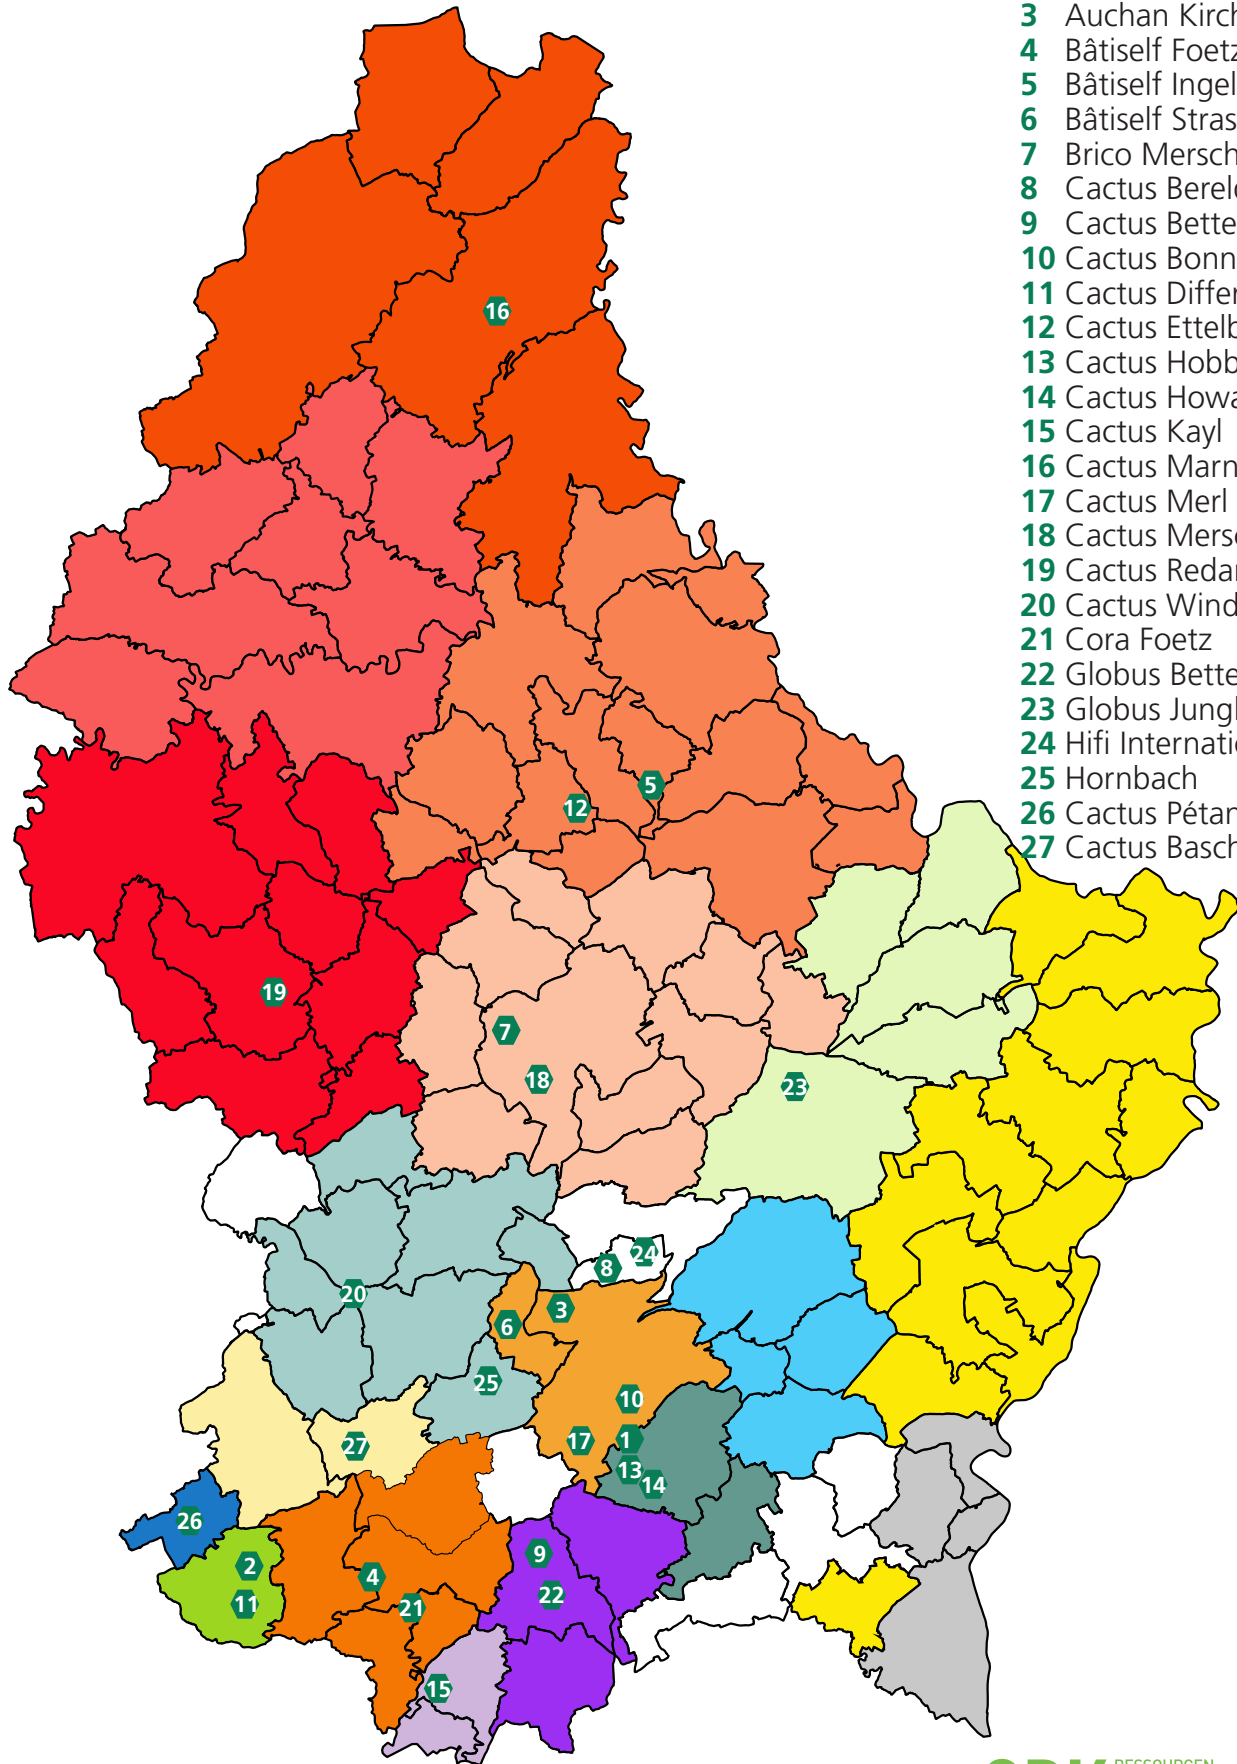

Sammelstellen für Problemprodukte im Handel

- 1 Auchan Cloche d'or
- 2 Auchan Differdange
- 3 Auchan Kirchberg
- 4 Bâtiself Foetz
- 5 Bâtiself Ingeldorf
- 6 Bâtiself Strassen
- 7 Brico Mersch
- 8 Cactus Bereldange
- 9 Cactus Bettembourg
- 10 Cactus Bonnevoie
- 11 Cactus Differdange
- 12 Cactus Ettelbruck
- 13 Cactus Hobbi Howald
- 14 Cactus Howald
- 15 Cactus Kayl
- 16 Cactus Marnach
- 17 Cactus Merl
- 18 Cactus Mersch
- 19 Cactus Redange
- 20 Cactus Windhof
- 21 Cora Foetz
- 22 Globus Bettembourg
- 23 Globus Junglinster
- 24 Hifi International Bereldange
- 25 Hornbach
- 26 Cactus Pétange
- 27 Cactus Bascharage

Sammelstellen für Problemprodukte im Handel

<p>1 Auchan Cloche d'or</p>		<p>Glüh- und Halogenlampen, Energiesparlampen, Spraydosen, Elektrokleingeräte, Trockenbatterien, Tonerkartuschen</p>
<p>2 Auchan Differdange</p>		<p>Glüh- und Halogenlampen, Energiesparlampen, Spraydosen, Elektrokleingeräte, Trockenbatterien, Tonerkartuschen</p>
<p>3 Auchan Kirchberg</p>		<p>Glüh- und Halogenlampen, Energiesparlampen, Spraydosen, Elektrokleingeräte, Trockenbatterien, Tonerkartuschen</p>
<p>4 Bâtiself Foetz</p>		<p>Glüh- und Halogenlampen, Energiesparlampen, Elektrokleingeräte, Leuchtstoffröhren</p>
<p>5 Bâtiself Ingeldorf</p>		<p>Glüh- und Halogenlampen, Energiesparlampen, Elektrokleingeräte, Trockenbatterien, Leuchtstoffröhren</p>
<p>6 Bâtiself Strassen</p>		<p>Glüh- und Halogenlampen, Energiesparlampen, Elektrokleingeräte, Trockenbatterien, Leuchtstoffröhren</p>
<p>7 Brico Mersch</p>		<p>Energiesparlampen, Glühlampen, Leuchtstoffröhren</p>
<p>27 Cactus Bascharage</p>		<p>Glüh- und Halogenlampen, Energiesparlampen, Trockenbatterien, Mobiltelefone, Tonerkartuschen und Tintenpatronen</p>