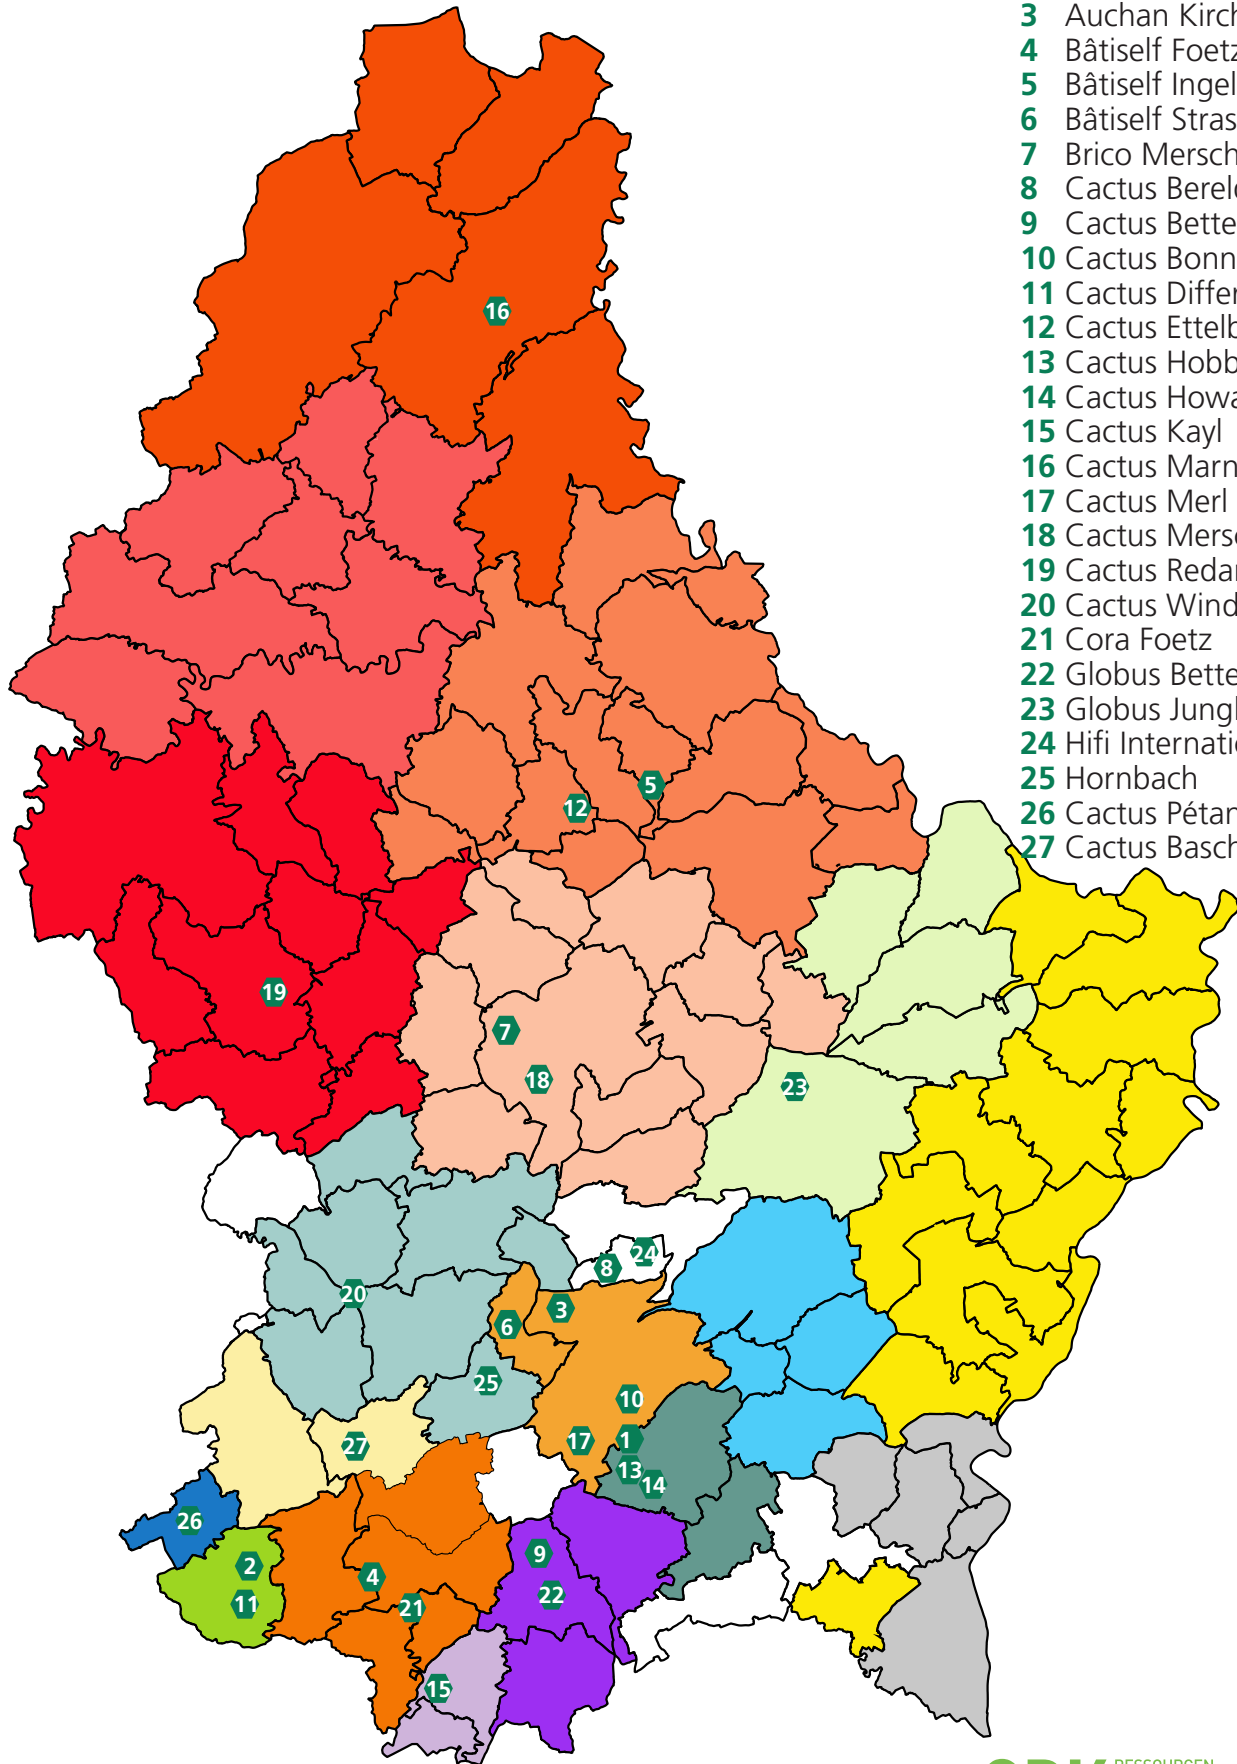

Sammelstellen für Problemprodukte im Handel

- 1 Auchan Cloche d'or
- 2 Auchan Differdange
- 3 Auchan Kirchberg
- 4 Bâtiself Foetz
- 5 Bâtiself Ingeldorf
- 6 Bâtiself Strassen
- 7 Brico Mersch
- 8 Cactus Bereldange
- 9 Cactus Bettembourg
- 10 Cactus Bonnevoie
- 11 Cactus Differdange
- 12 Cactus Ettelbruck
- 13 Cactus Hobbi Howald
- 14 Cactus Howald
- 15 Cactus Kayl
- 16 Cactus Marnach
- 17 Cactus Merl
- 18 Cactus Mersch
- 19 Cactus Redange
- 20 Cactus Windhof
- 21 Cora Foetz
- 22 Globus Bettembourg
- 23 Globus Junglinster
- 24 Hifi International Bereldange
- 25 Hornbach
- 26 Cactus Pétange
- 27 Cactus Bascharage

Sammelstellen für Problemprodukte im Handel

<p>1 Auchan Cloche d'or</p>		<p>Glüh- und Halogenlampen, Energiesparlampen, Spraydosen, Elektrokleingeräte, Trockenbatterien, Tonerkartuschen</p>
<p>2 Auchan Differdange</p>		<p>Glüh- und Halogenlampen, Energiesparlampen, Spraydosen, Elektrokleingeräte, Trockenbatterien, Tonerkartuschen</p>
<p>3 Auchan Kirchberg</p>		<p>Glüh- und Halogenlampen, Energiesparlampen, Spraydosen, Elektrokleingeräte, Trockenbatterien, Tonerkartuschen</p>
<p>4 Bâtiself Foetz</p>		<p>Glüh- und Halogenlampen, Energiesparlampen, Elektrokleingeräte, Leuchtstoffröhren</p>
<p>5 Bâtiself Ingeldorf</p>		<p>Glüh- und Halogenlampen, Energiesparlampen, Elektrokleingeräte, Trockenbatterien, Leuchtstoffröhren</p>
<p>6 Bâtiself Strassen</p>		<p>Glüh- und Halogenlampen, Energiesparlampen, Elektrokleingeräte, Trockenbatterien, Leuchtstoffröhren</p>
<p>7 Brico Mersch</p>		<p>Energiesparlampen, Glühlampen, Leuchtstoffröhren</p>
<p>27 Cactus Bascharage</p>		<p>Glüh- und Halogenlampen, Energiesparlampen, Trockenbatterien, Mobiltelefone, Tonerkartuschen und Tintenpatronen</p>