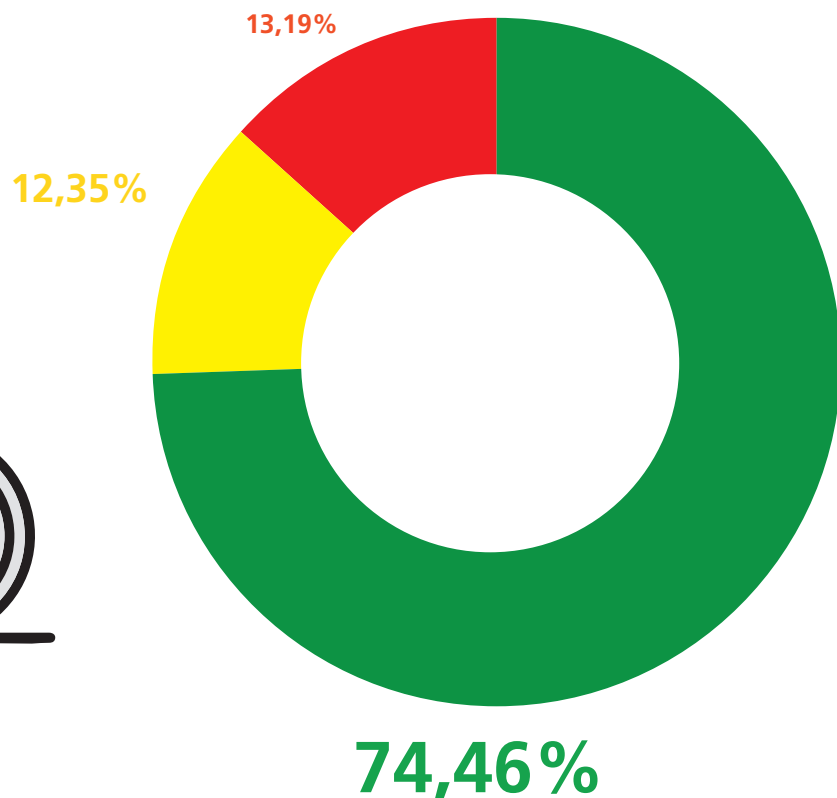

Films agricoles (Silo, Stretch) (modelé)

Potentiel de ressources

AFA NORD GMBH
Böternhöfen 13, D-24594 Hohenwestedt
www.afa-folien.de

- Utilisation des matières premières:**
 - préparation au réemploi
 - valorisation des matériaux
- Utilisation énergétique:**
 - production d'un combustible de substitution
 - valorisation énergétique
- Mise en décharge / incinération / pertes:**
 - mise en décharge
 - incinération
 - pertes

Flux de sortie les plus importants

Utilisation des matières premières :

Plastique (PE regranulé)

Utilisation énergétique :

Plastiques

Mise en décharge / incinération / pertes :

Boues

Sable